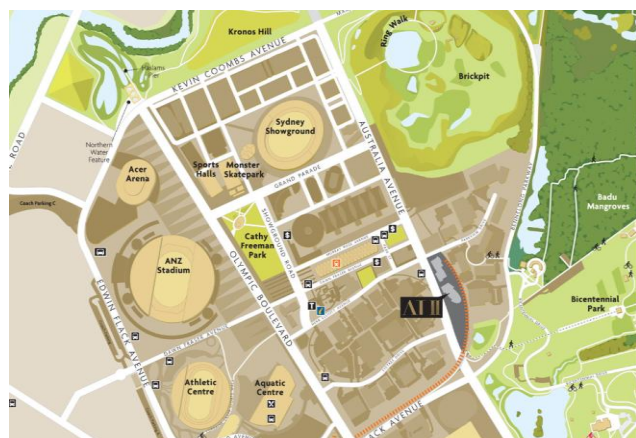

AUSTRALIA TOWERS 澳洲之塔公寓

--奥委会特批，奥运村内唯一住宅项目，紧邻城铁，靠近麦考瑞大学，准现房

项目简介

Australia Towers 是首个在澳洲地标-悉尼奥林匹克公园开发的住宅区。拥有澳洲最大城市绿化环境，天然氧吧，世界级运动娱乐设施。公共交通便利，步行可至周围 2 火车站，临近奥林匹克商业中心，近一万人职员在商业中心工作。

澳洲之塔有着独特设计风格，绝佳的位置，如画的美景，无与伦比的奢华生活。

Australia Tower @ Olympus Park

地址:	Sydney Olympic Park
区位:	西区
房型:	1,2,3,4 房+书房, 现房
车库:	1-2
总面积:	106-153 平米
起价:	\$750,000 起
完工时间	一期: 2012 年 3 月

地理位置

Australia Towers 澳洲之塔座落于悉尼奥运村之中，是附近一带难得也是唯一的设施完善,交通便利的高层住宅设施。各种娱乐运动设施及公园绿地环绕四周，所有的公共设施包括咖啡馆及公共交通近在咫尺。

(实景照片)

周边设施

大学

- 麦考瑞大学 (澳洲顶级商学院) 7.6km
<http://www.mq.edu.au/>
- 西悉尼大学 (Parramatta Campus) 5km

中学

- Newington Public School 3.4km
- Rivendell Special School 2.2km
- Strehfield North Public School 7.2km
- The McDonald College 7.8km

购物

- Boulevard Market 2.4km
- Newington Business park 10.2km
- Harvey Norman 4km

医院

- St Joseph Hospital 13km
- Inner West Imaging 4km
- Strehfield Private Hospital 9.3km
- General Hospital 2.7km

交通

- 奥林匹克火车站
- 悉尼奥林匹克公园渡轮码头 (位于山道末段)